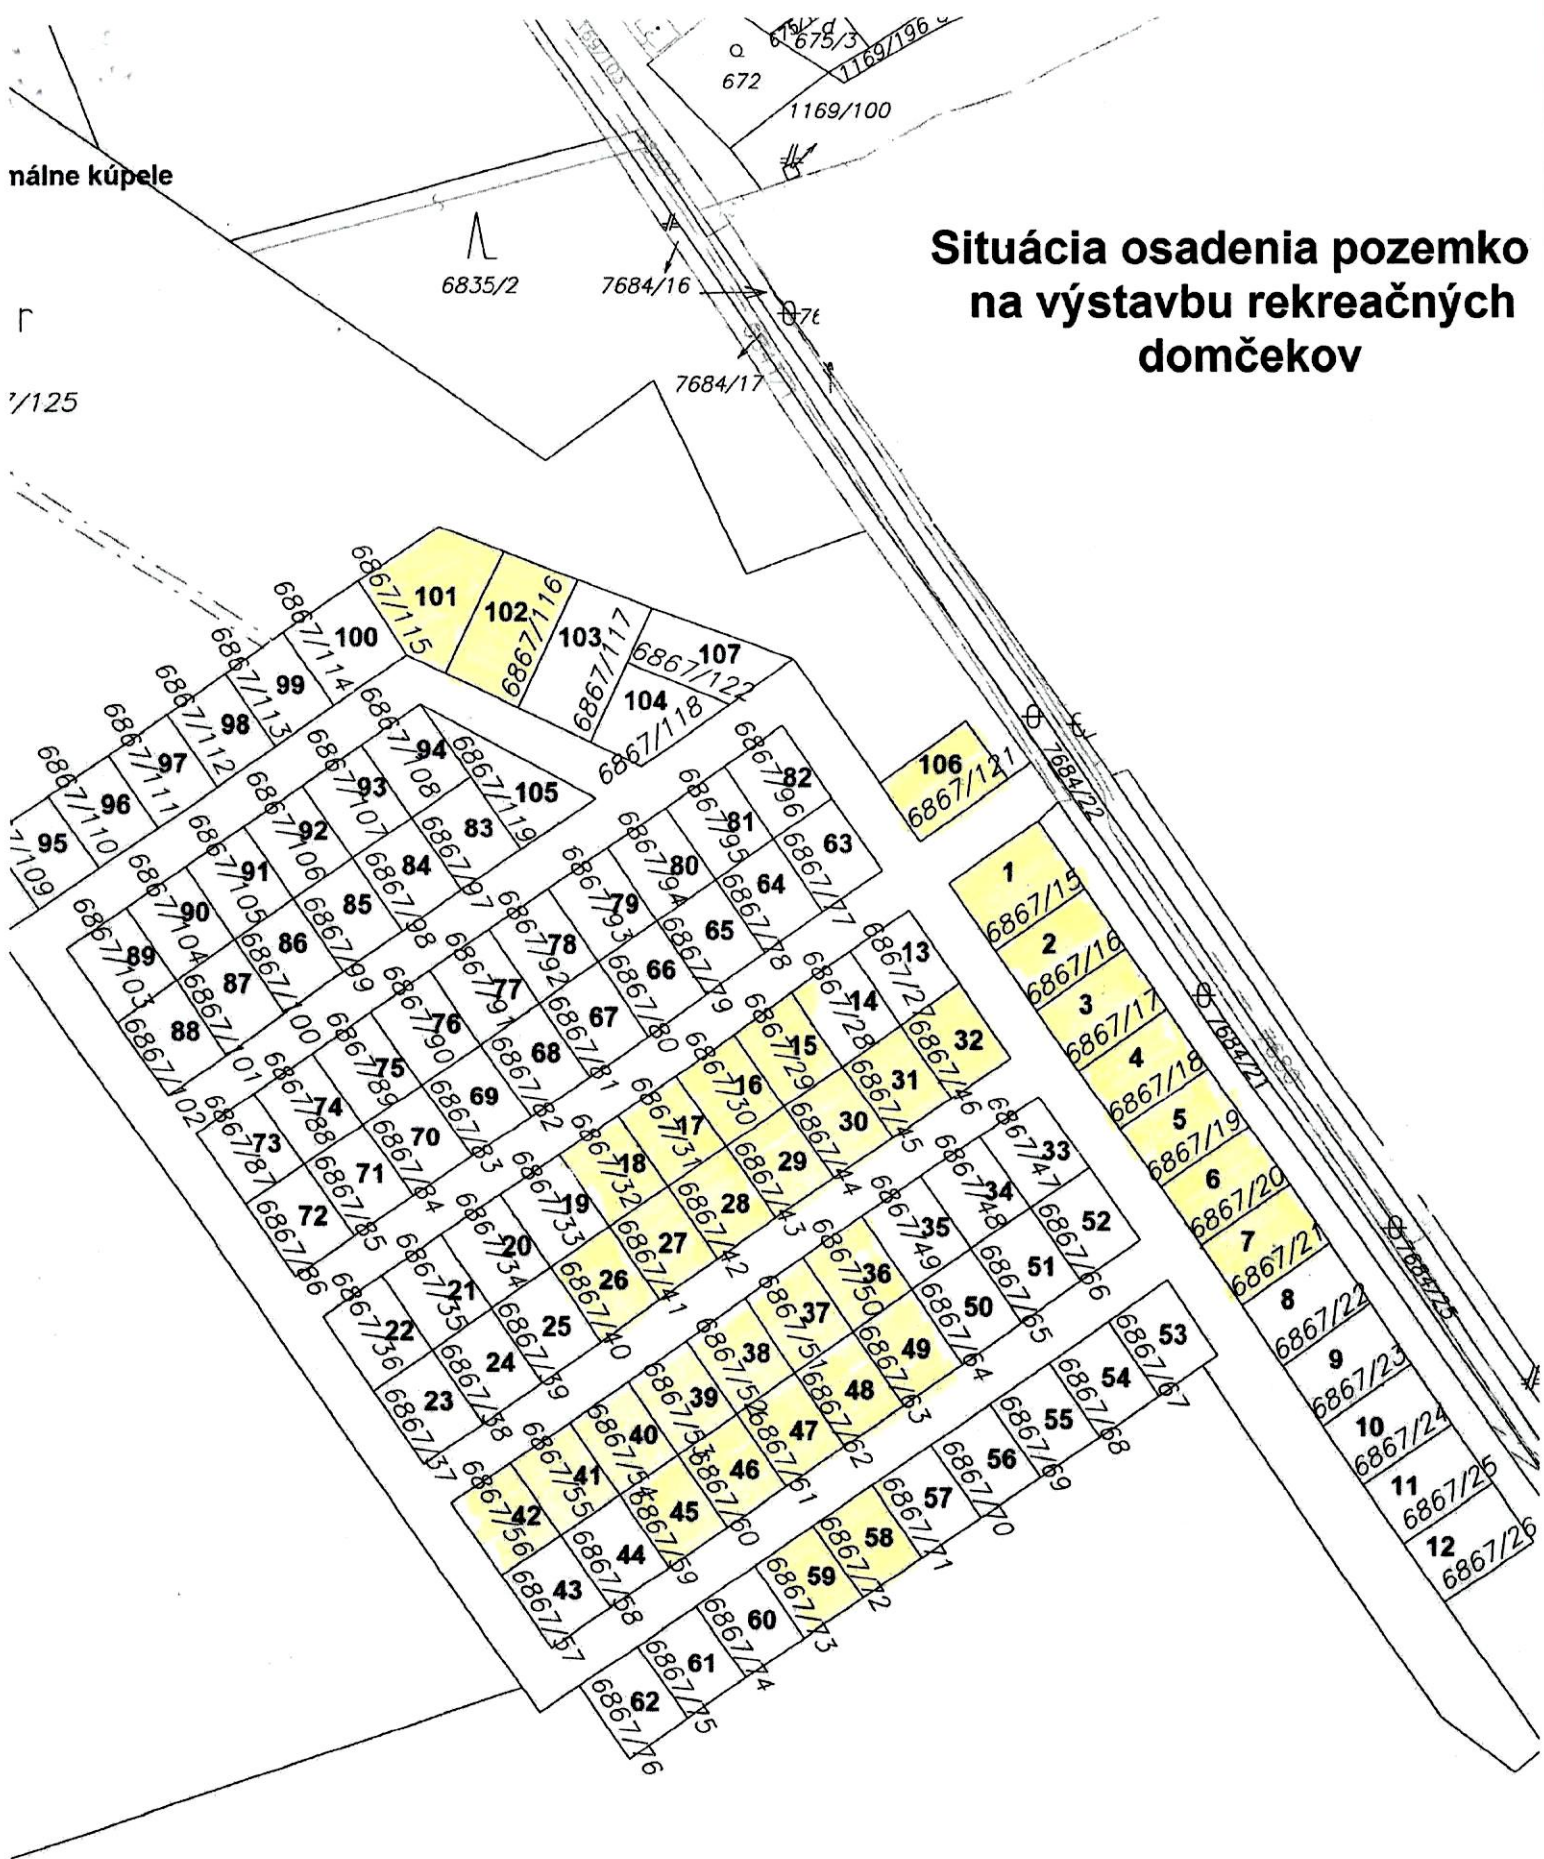

nálne kúpele

r

1/125

# Situácia osadenia pozemko na výstavbu rekreačných domčekov

 OVS č. 5 - jednotlivé pramky 35 ks

**Plánované rekreačné jazero**