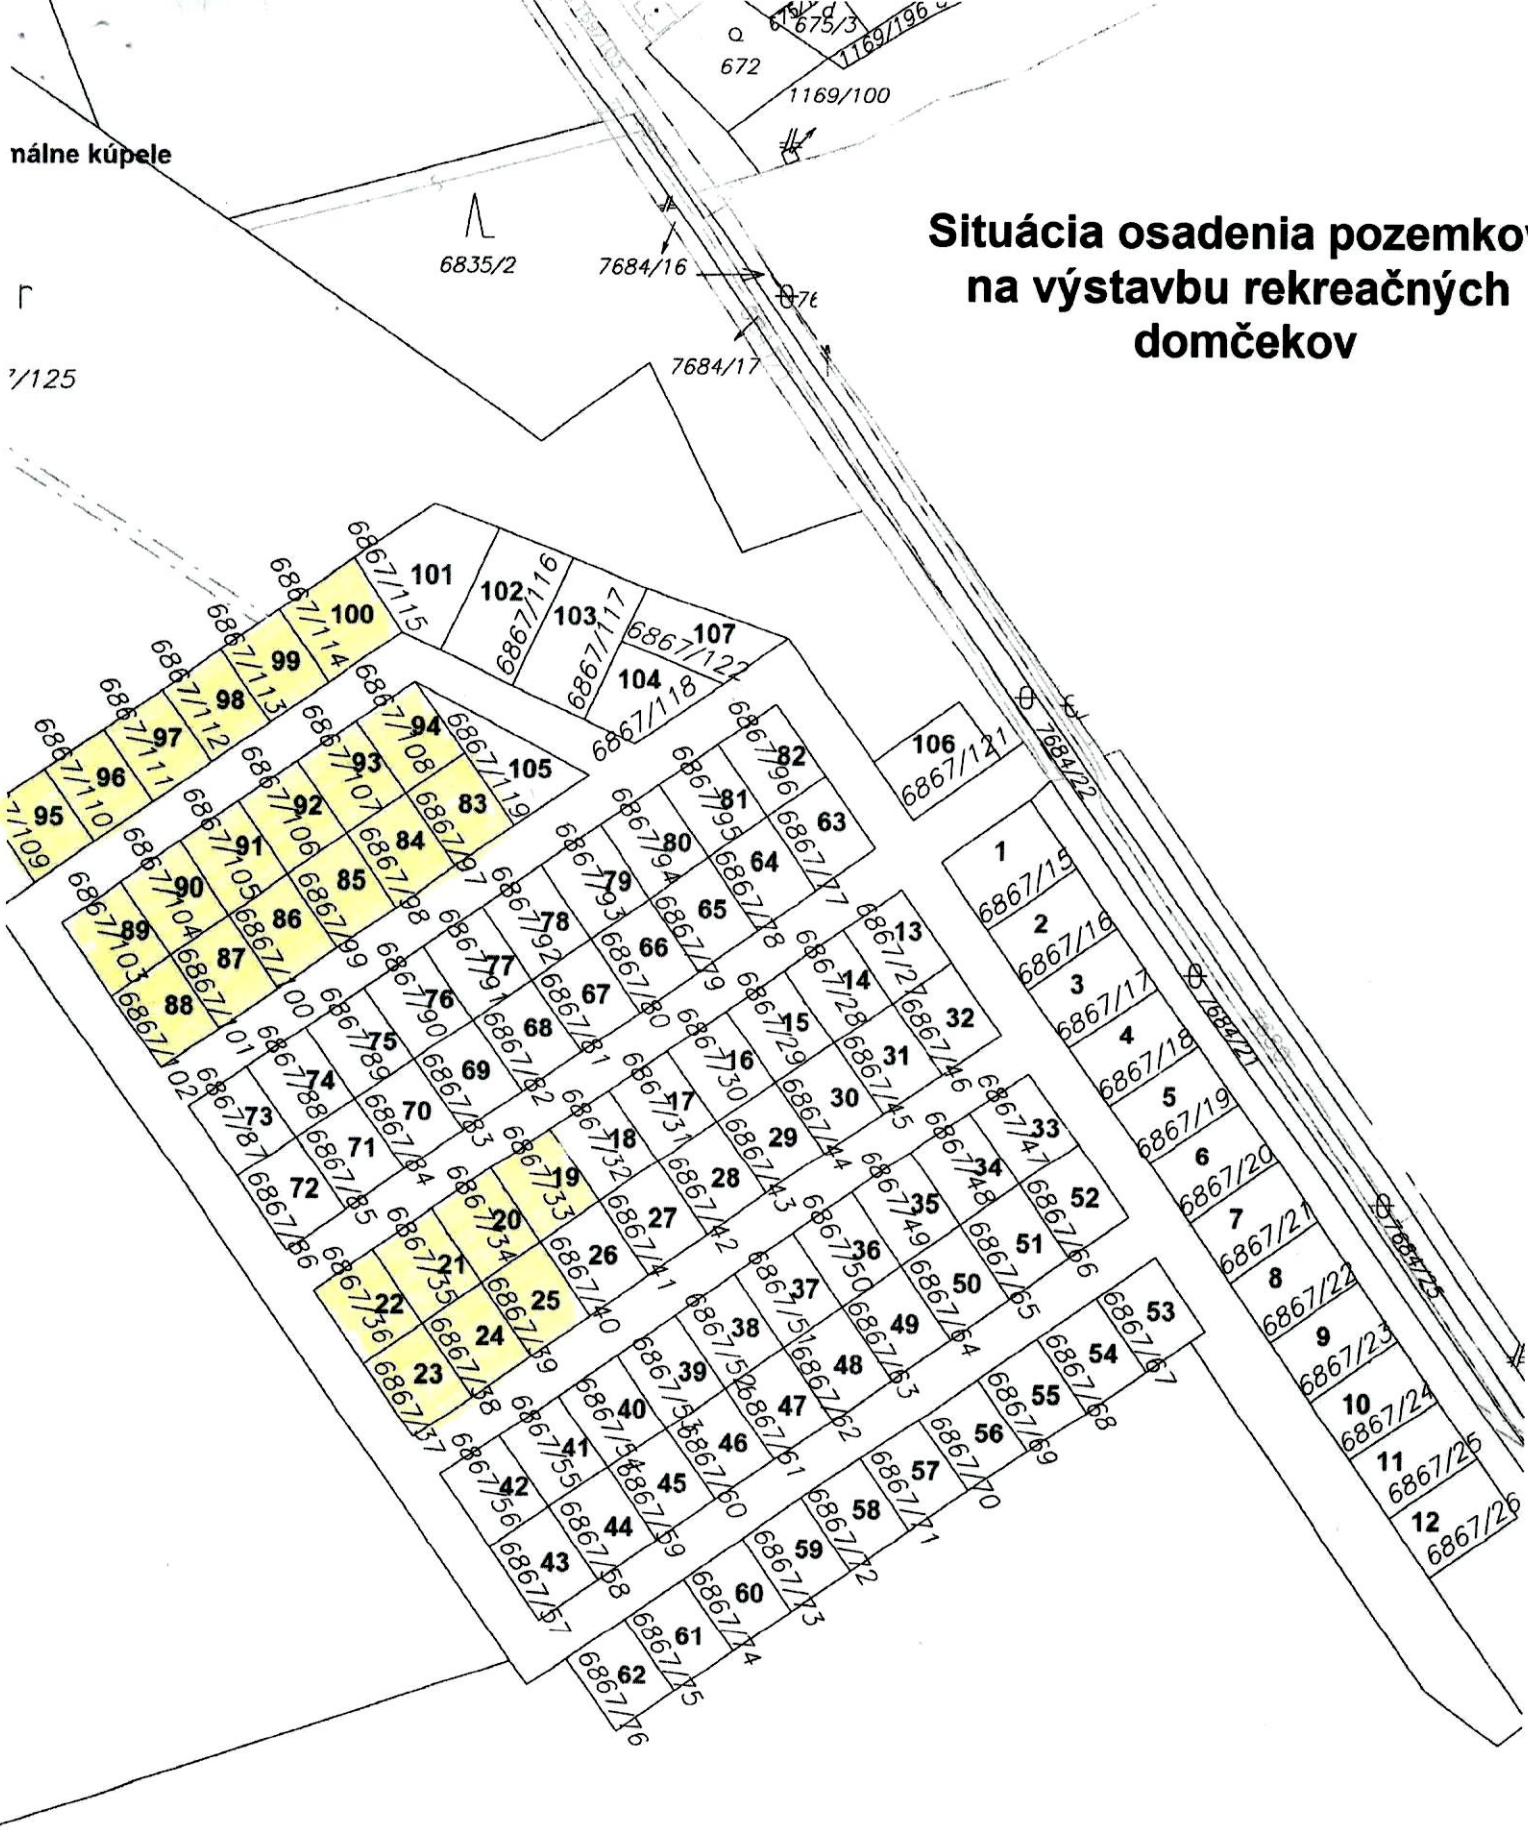

nálne kúpele

1/125

Situácia osadenia pozemkov na výstavbu rekreačných domčekov

 *ovs č. 1 - súbor pozemkov*

Plánované rekreačné jazero