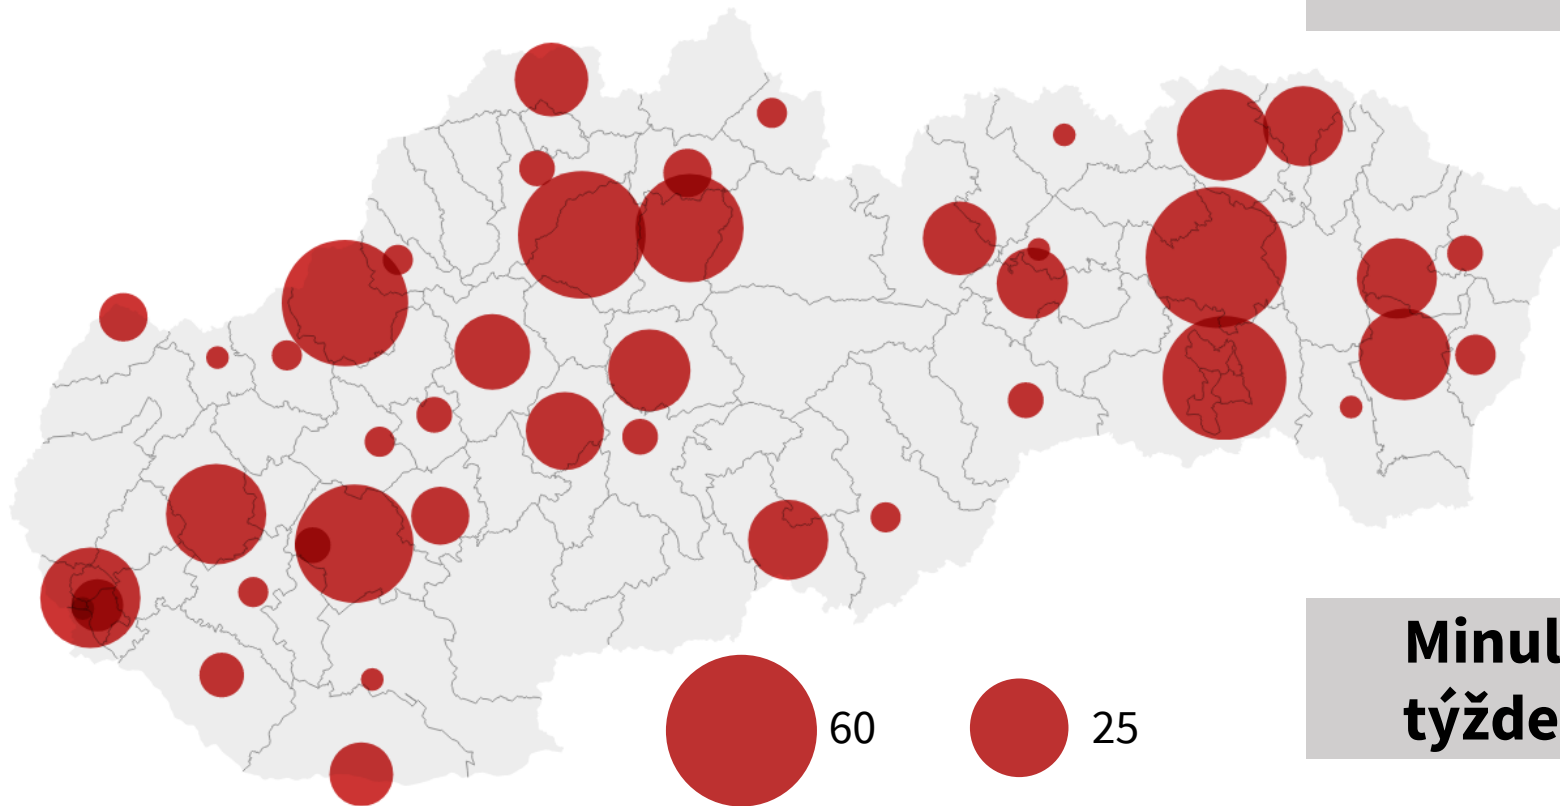

ÚRAD VLÁDY
SLOVENSKEJ REPUBLIKY

359 (269)
14 denná incidencia

731 (424)
Hospitalizovaní

20 / 63 (18/49)
JIS / PV

1 586 (1 214)
7-d. priem. prípadov

10 134 (8 858)
7-dňový priemer testov

15.7% (13.7%)
7-dňový TPR

1.20 - 1.45 (1.25 - 1.45)
Rt

5% - 10% (6.5% - 10%)
Miera rastu

7 - 14 dní (7 dní)
Čas zdvojnásobenia

Hospitalizovaní covid pozit. a suspektní pacienti

540

Celkom ku 16.10.2020

**Minulý
týždeň**

Hospitalizovaní covid pozit. a suspektní pacienti

876

Celkom ku 22.10.2020

Dáta ku: 21.10.2020, Zdroj: NCZI, IZA MZ

Školy

od pondelka

26.10.2020

do piatka

27.11.2020

od pondelka
26.10.2020
do nedele
15.11.2020

Obmedzenie hromadnej dopravy

Ciel': zníženie mobility

- odporúčanie pre VÚC zrušiť bezplatnú regionálnu prepravu s výnimkou ŤZP

Zákaz vychádzania

Orava (Námestovo,
Tvrdošín, Dolný Kubín)
a Bardejov