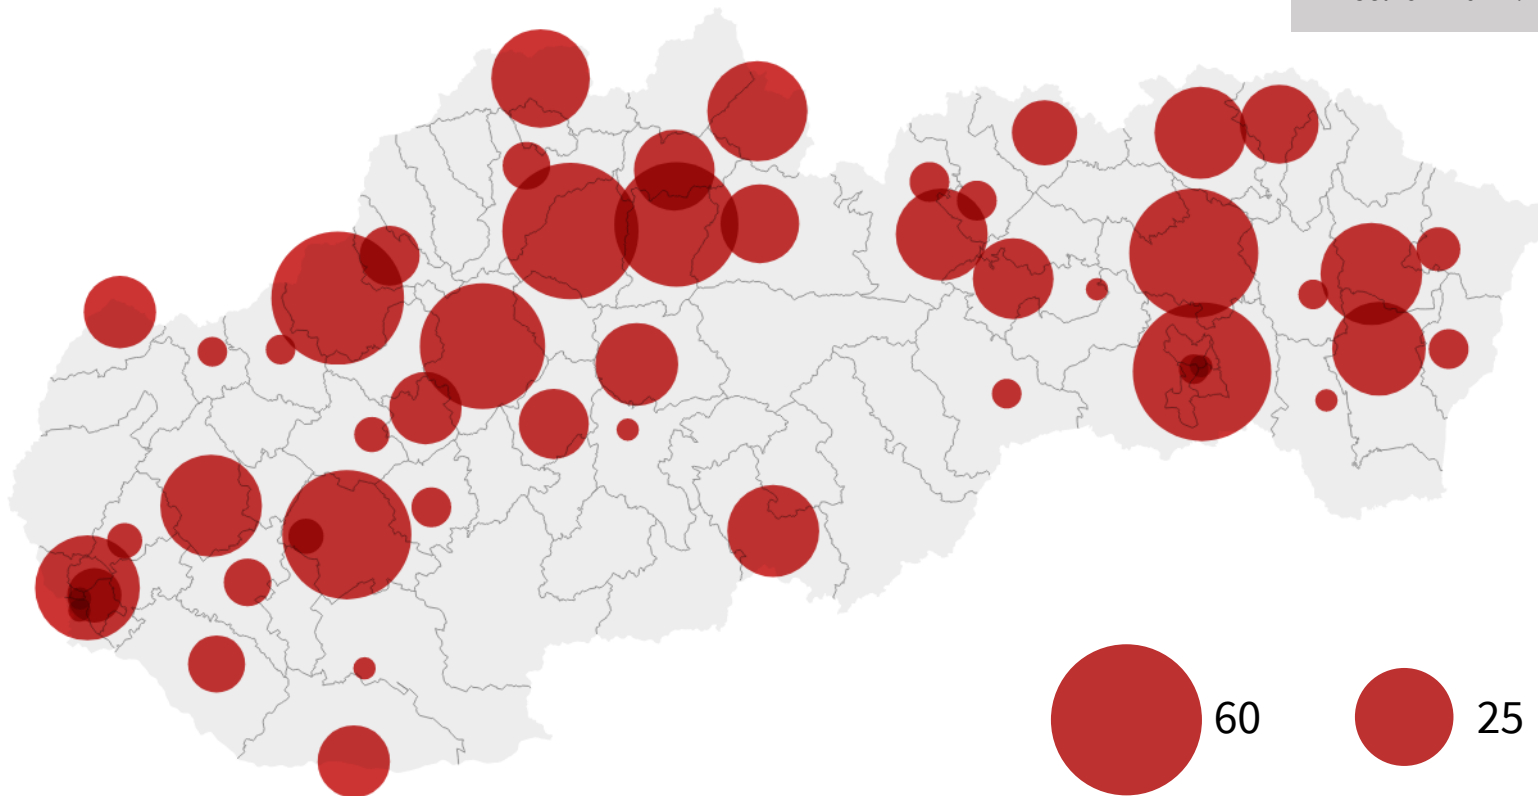

ÚRAD VLÁDY
SLOVENSKEJ REPUBLIKY

359 (269)
14 denná incidencia

731 (424)
Hospitalizovaní

20 / 63 (18/49)
JIS / PV

1 586 (1 214)
7-d. priem. prípadov

10 134 (8 858)
7-dňový priemer testov

15.7% (13.7%)
7-dňový TPR

1.20 - 1.45 (1.25 - 1.45)
Rt

5% - 10% (6.5% - 10%)
Miera rastu

7 - 14 dní (7 dní)
Čas zdvojnásobenia

Hospitalizovaní covid pozit. a suspektní pacienti

540

Celkom ku 16.10.2020

**Minulý
týždeň**

Hospitalizovaní covid pozit. a suspektní pacienti

876

Celkom ku 22.10.2020

Dáta ku: 21.10.2020, Zdroj: NCZI, IZA MZ

Školy

od pondelka

26.10.2020

do piatka

27.11.2020

od pondelka
26.10.2020
do nedele
15.11.2020

Obmedzenie hromadnej dopravy

Ciel': zníženie mobility

- odporúčanie pre VÚC zrušiť bezplatnú regionálnu prepravu s výnimkou ŤZP

Zákaz vychádzania

Orava (Námestovo,
Tvrdošín, Dolný Kubín)
a Bardejov