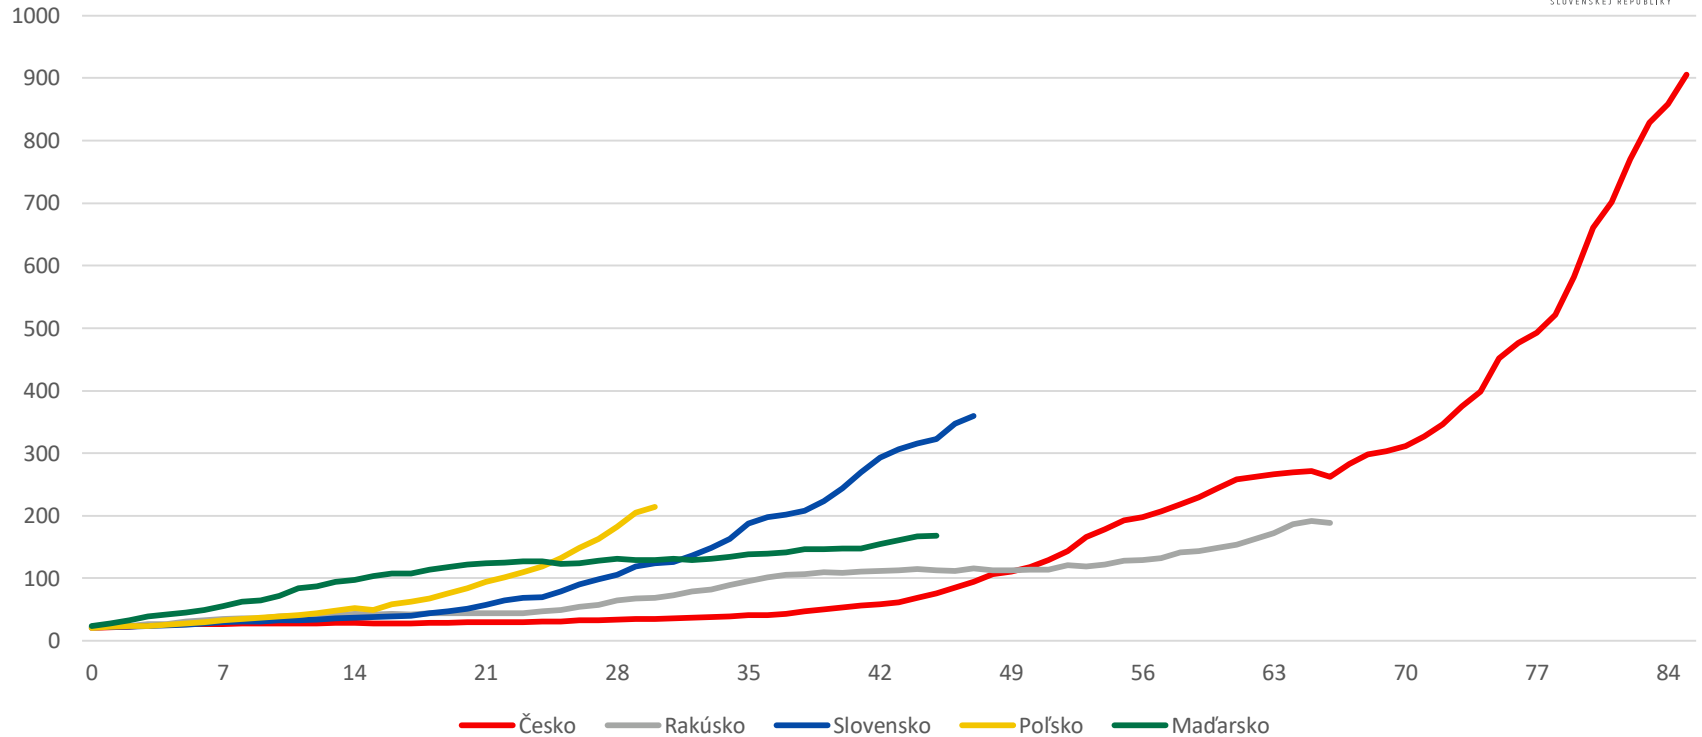

ÚRAD VLÁDY

SLOVENSKEJ REPUBLIKY

Porovnanie trendu incidencie od prekročenia hodnoty 20 (na 100 tisíc) v susedných krajinách

Porovnanie trendu TPR a incidencie od prekročenia hodnoty 100 (na 100 tisíc)

Aktuálna situácia na Slovensku v číslach (22.10.2020 vs. 15.10.2020)

ÚRAD VLÁDY
SLOVENSKEJ REPUBLIKY

359 (269)
14 denná incidencia

731 (424)
Hospitalizovaní

20 / 63 (18/49)
JIS / PV

1 586 (1 214)
7-d. priem. prípadov

10 134 (8 858)
7-dňový priemer testov

15.7% (13.7%)
7-dňový TPR