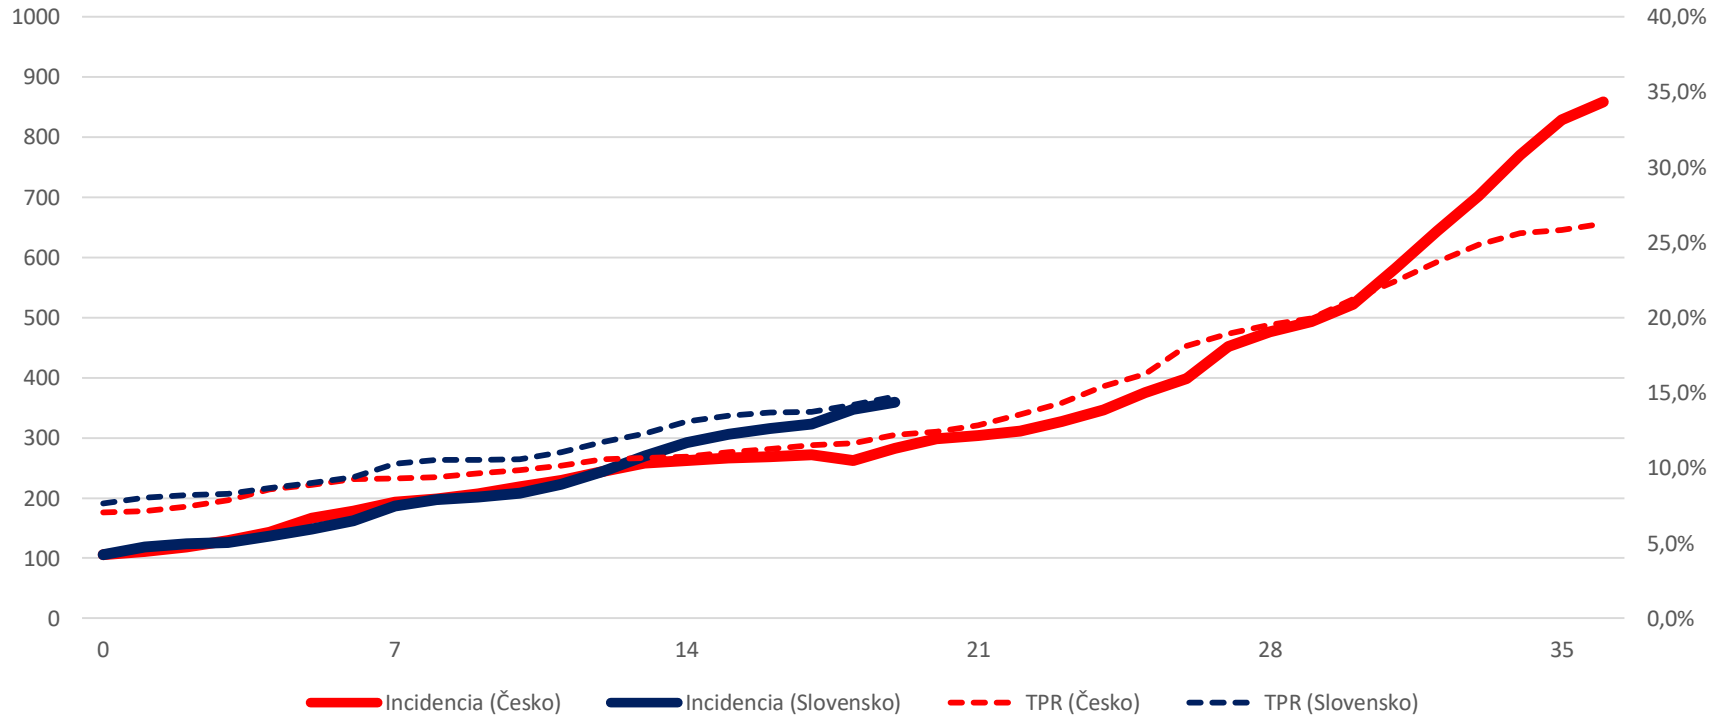

ÚRAD VLÁDY

SLOVENSKEJ REPUBLIKY

Porovnanie trendu incidencie od prekročenia hodnoty 20 (na 100 tisíc) v susedných krajinách

Porovnanie trendu TPR a incidencie od prekročenia hodnoty 100 (na 100 tisíc)

Aktuálna situácia na Slovensku v číslach (22.10.2020 vs. 15.10.2020)

ÚRAD VLÁDY
SLOVENSKEJ REPUBLIKY

359 (269)
14 denná incidencia

731 (424)
Hospitalizovaní

20 / 63 (18/49)
JIS / PV

1 586 (1 214)
7-d. priem. prípadov

10 134 (8 858)
7-dňový priemer testov

15.7% (13.7%)
7-dňový TPR

1.20 - 1.45 (1.25 - 1.45)
Rt

5% - 10% (6.5% - 10%)
Miera rastu

7 - 14 dní (7 dní)
Čas zdvojnásobenia

Hospitalizovaní covid pozit. a suspektní pacienti

540

Celkom ku 16.10.2020

**Minulý
týždeň**

Hospitalizovaní covid pozit. a suspektní pacienti